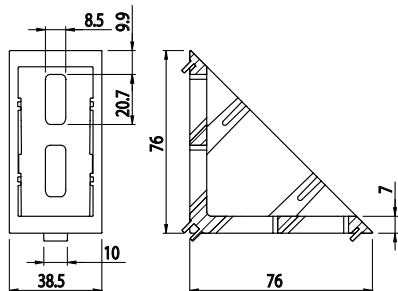

ÚHELNÍK FIXAČNÍ 40X80
NOVINKA

Obj. č.	Popis	g
084.305.049	Montáž pomocí šroubů M8x16, nejsou součástí dodávky	270

Materiál: zinkový odlitek práškově lakovaný
barvou RAL 9006

Záslepka			
			
Obj. č.	Materiál	g	Barva
084.206.012	PA	20	■