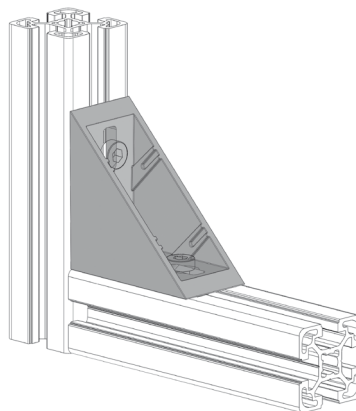

ÚHELNÍK FIXAČNÍ 40X80
NOVINKA

Obj. č.	Popis	g
084.305.049	Montáž pomocí šroubů M8x16, nejsou součástí dodávky	270

Materiál: zinkový odlitek práškově lakovaný
barvou RAL 9006

Záslepka			
			
Obj. č.	Materiál	g	Barva
084.206.012	PA	20	■