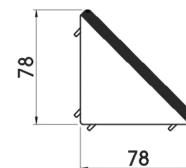

Záslepka

Obj. č.

Materiál

g

Barva

084.206.012

PA

20