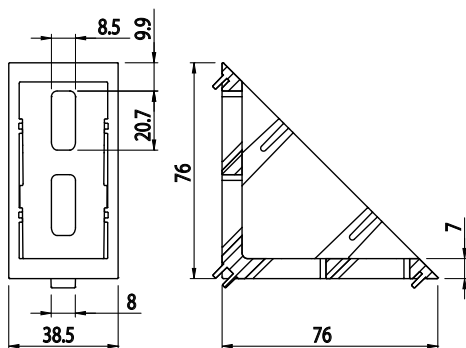

FIXAČNÍ ÚHELNÍK 40X80
NOVINKA

Obj. č.

Popis

g

084.305.048T

 Montáž pomocí šroubů M8x20,
nejsou součástí dodávky

270

Materiál: zinkový odlitek