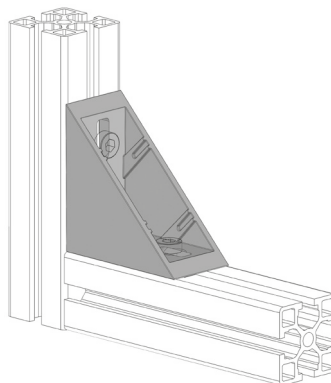

FIXAČNÍ ÚHELNÍK 40X80
NOVINKA

Obj. č.

Popis

g

084.305.048T

 Montáž pomocí šroubů M8x20,
nejsou součástí dodávky

270

Materiál: zinkový odlitek