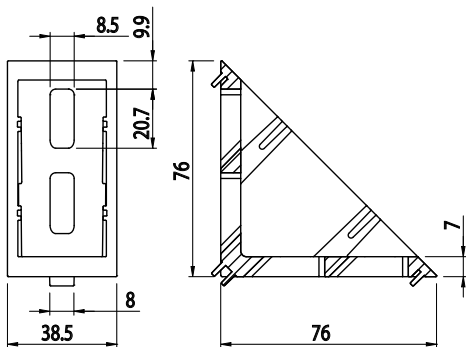

FIXAČNÍ ÚHELNÍK 40X80
NOVINKA

Obj. č.	Popis	g
084.305.048	Montáž pomocí šroubů M8x20, nejsou součástí dodávky	270

Materiál: zinkový odlitek práškově lakovaný
šedou barvou RAL 9006

Záslepka			
			
Obj. č.	Materiál	g	Barva
084.206.012	PA	20	■