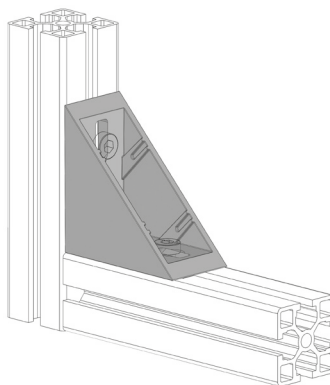

FIXAČNÍ ÚHELNÍK 40X80
NOVINKA

Obj. č.	Popis	g
084.305.048	Montáž pomocí šroubů M8x20, nejsou součástí dodávky	270

Materiál: zinkový odlitek práškově lakovaný
šedou barvou RAL 9006

Záslepka			
			
Obj. č.	Materiál	g	Barva
084.206.012	PA	20	■