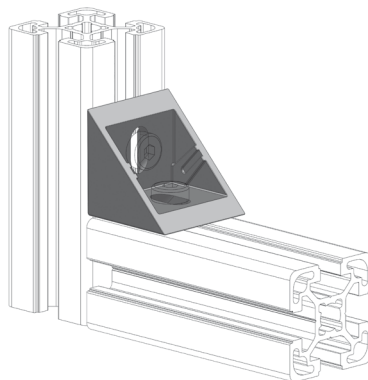

**ÚHELNÍK FIXAČNÍ 40X40**
**NOVINKA**

Obj. č.

Popis

g

**084.305.047T**

 Montáž pomocí šroubů M8x16,  
nejsou součástí dodávky

77

Materiál: leštěný zinkový odlitek