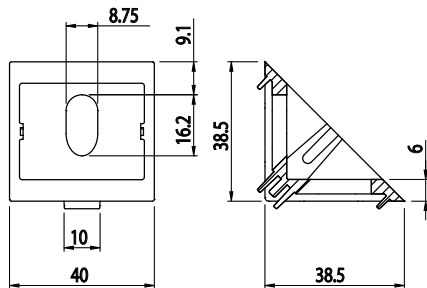

**ÚHELNÍK FIXAČNÍ 40X40**
**NOVINKA**

Obj. č.

Popis

g

**084.305.047T**

 Montáž pomocí šroubů M8x16,  
nejsou součástí dodávky

77

Materiál: leštěný zinkový odlitek

**Záslepka**

Obj. č.

Materiál

g

Barva

**084.206.010**

PA

8,6