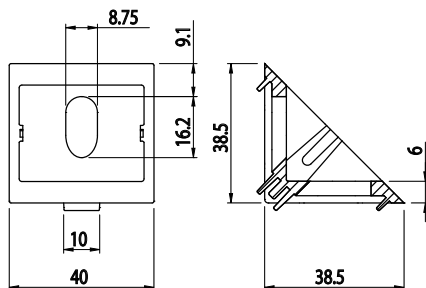

**ÚHELNÍK FIXAČNÍ 40X40**
**NOVINKA**

Obj. č.	Popis	g
<b>084.305.047</b>	Montáž pomocí šroubů M8x16, nejsou součástí dodávky	77

Materiál: zinkový odlitek práškově lakovaný  
barvou RAL 9006

Záslepka			
			
Obj. č.	Materiál	g	Barva
<b>084.206.010</b>	PA	8,6	■