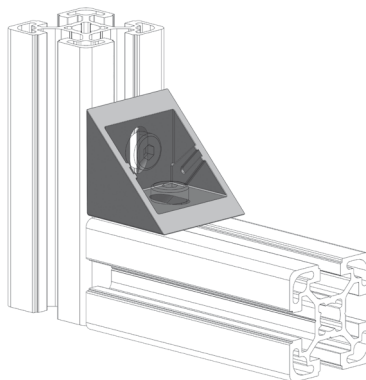

**ÚHELNÍK FIXAČNÍ 40X40**
**NOVINKA**

Obj. č.	Popis	g
<b>084.305.047</b>	Montáž pomocí šroubů M8x16, nejsou součástí dodávky	77

Materiál: zinkový odlitek práškově lakovaný  
barvou RAL 9006

Záslepka			
			
Obj. č.	Materiál	g	Barva
<b>084.206.010</b>	PA	8,6	■