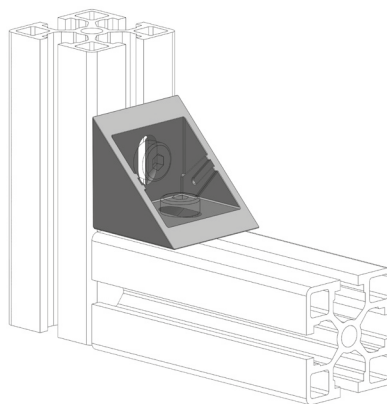

**FIXAČNÍ ÚHELNÍK 40X40**
**NOVINKA**

Materiál: zinkový odlitek

Obj. č.	Popis	g
<b>084.305.046T</b>	Montáž pomocí šroubů M8x20, nejsou součástí dodávky	77

Záslepka			
Obj. č.	Materiál	g	Barva
<b>084.206.010</b>	PA	8,6	■