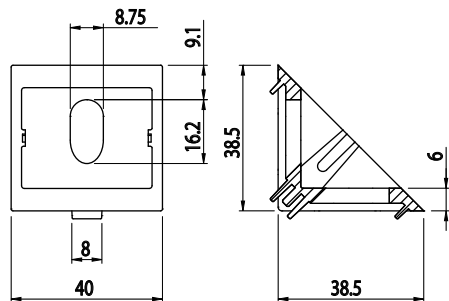

**FIXAČNÍ ÚHELNÍK 40X40**
**NOVINKA**

Materiál: zinkový odlitek

Obj. č.	Popis	g
<b>084.305.046T</b>	Montáž pomocí šroubů M8x20, nejsou součástí dodávky	77

Záslepka			
Obj. č.	Materiál	g	Barva
<b>084.206.010</b>	PA	8,6	■