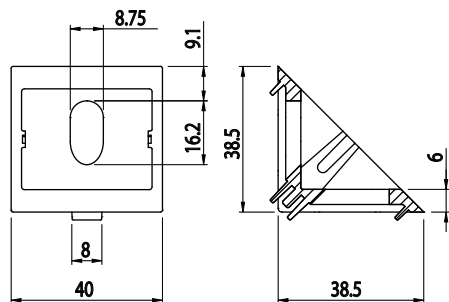

FIXAČNÍ ÚHELNÍK 40X40

NOVINKA

Materiál: zinkový odlitek práškově lakovaný
šedou barvou RAL 9006

Obj. č.	Popis	g
084.305.046	Montáž pomocí šroubů M8x20, nejsou součástí dodávky	77

Záslepka			
			
Obj. č.	Materiál	g	Barva
084.206.010	PA	8,6	■