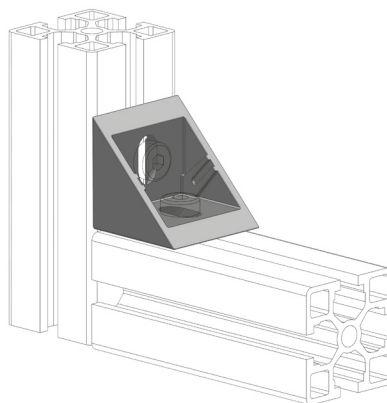

FIXAČNÍ ÚHELNÍK 40X40

NOVINKA

Materiál: zinkový odlitek práškově lakovaný
šedou barvou RAL 9006

Obj. č.	Popis	g
084.305.046	Montáž pomocí šroubů M8x20, nejsou součástí dodávky	77

Záslepka			
			
Obj. č.	Materiál	g	Barva
084.206.010	PA	8,6	■