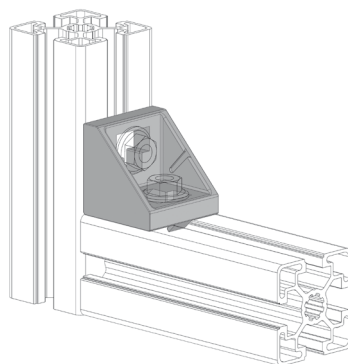

ÚHELNÍK FIXAČNÍ 42X42
NOVINKA

Obj. č.	Popis	g
084.305.045T	Montáž pomocí šroubů M8x20, nejsou součástí dodávky	54

Materiál: leštěný hliník

Záslepka			
			
Obj. č.	Materiál	g	Barva
084.206.011	PA	8,6	■