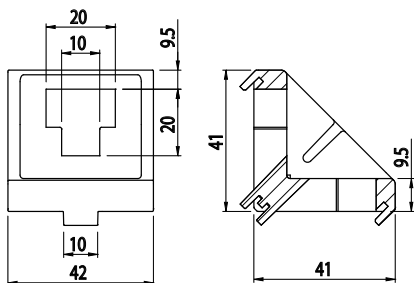

ÚHELNÍK FIXAČNÍ 42X42
NOVINKA

Obj. č.	Popis	g
084.305.045T	Montáž pomocí šroubů M8x20, nejsou součástí dodávky	54

Materiál: leštěný hliník

Záslepka			
			
Obj. č.	Materiál	g	Barva
084.206.011	PA	8,6	■