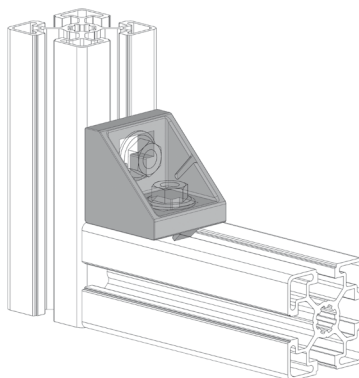

## ÚHELNÍK FIXAČNÍ 42X42

**NOVINKA**

BH 105 45 BH 105 50

Obj. č.	Popis	g
<b>084.305.045</b>	Montáž pomocí šroubů M8x20, nejsou součástí dodávky	54

Materiál: pískově otryskaný hliníkový odlitek

Záslepka			
			
Obj. č.	Materiál	g	Barva
<b>084.206.011</b>	PA	8,6	■