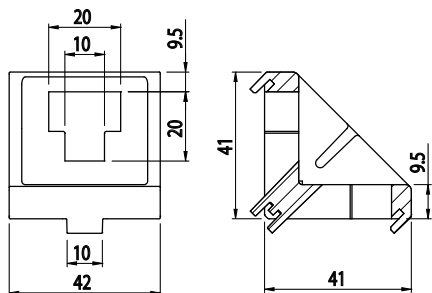

## ÚHELNÍK FIXAČNÍ 42X42

**NOVINKA**

BH 105 45 BH 105 50

Obj. č.	Popis	g
<b>084.305.045</b>	Montáž pomocí šroubů M8x20, nejsou součástí dodávky	54

Materiál: pískově otryskaný hliníkový odlitek

Záslepka			
			
Obj. č.	Materiál	g	Barva
<b>084.206.011</b>	PA	8,6	■