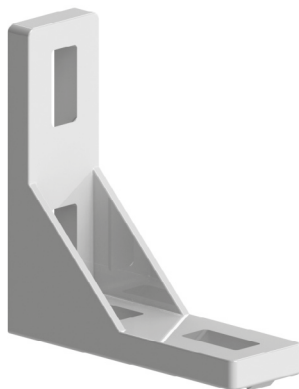

**FIXAČNÍ ÚHELNÍK 25X80**
**NOVINKA**

Obj. č.

**084.305.044**

Popis

 Montáž pomocí šroubů M8x20,  
nejsou součástí dodávky

g

63

Materiál: pískovaný hliníkový odlitek