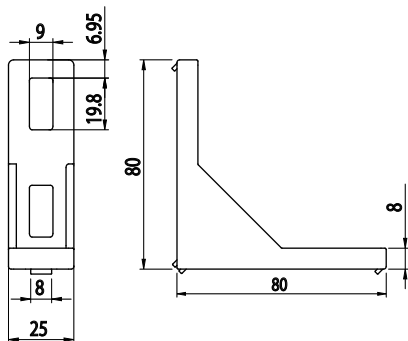

**FIXAČNÍ ÚHELNÍK 25X80**
**NOVINKA**

Obj. č.

**084.305.044**

Popis

 Montáž pomocí šroubů M8x20,  
nejsou součástí dodávky

g

63

Materiál: pískovaný hliníkový odlitek