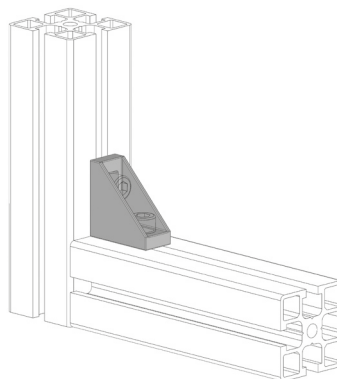

FIXAČNÍ ÚHELNÍK 18X40

Obj. č.	Popis	g
084.305.041	Montáž pomocí šroubů M8x20, nejsou součástí dodávky	20

Materiál: pískovaný hliníkový odlitek

Záslepka			
			
Obj. č.	Materiál	g	Barva
084.206.001	PA	3	■
084.206.001G	PA	3	■