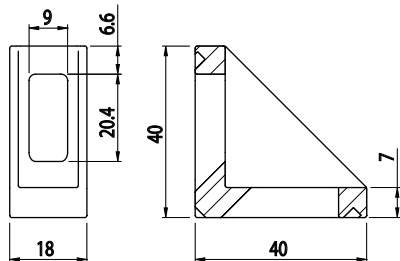

FIXAČNÍ ÚHELNÍK 18X40

Obj. č.	Popis	g
084.305.041	Montáž pomocí šroubů M8x20, nejsou součástí dodávky	20

Materiál: pískovaný hliníkový odlitek

Záslepka			
			
Obj. č.	Materiál	g	Barva
084.206.001	PA	3	■
084.206.001G	PA	3	■