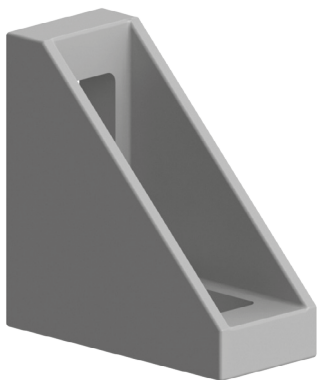

FIXAČNÍ ÚHELNÍK 18X40

Obj. č.	Popis	g
084.305.041	Montáž pomocí šroubů M8x20, nejsou součástí dodávky	20

Materiál: pískovaný hliníkový odlitek

Záslepka			
			
Obj. č.	Materiál	g	Barva
084.206.001	PA	3	■
084.206.001G	PA	3	■