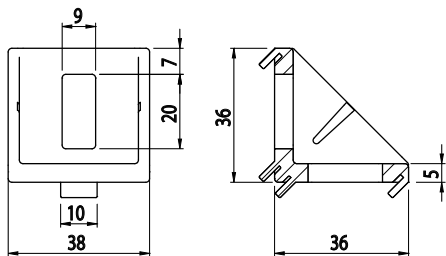

ÚHELNÍK FIXAČNÍ 36X36

Obj. č.	Popis	g
084.305.040	Montáž pomocí šroubů M8x20, nejsou součástí dodávky	28

Materiál: pískově otryskaný hliníkový odlitek

Záslepka			
			
Obj. č.	Materiál	g	Barva
084.206.009	PA	9	■