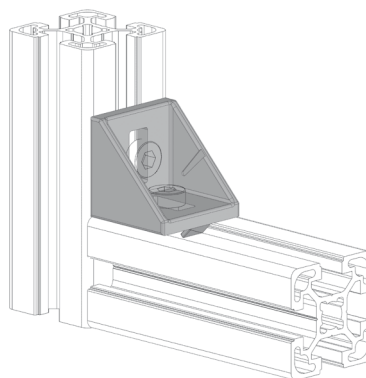

ÚHELNÍK FIXAČNÍ 36X36

Obj. č.	Popis	g
084.305.040	Montáž pomocí šroubů M8x20, nejsou součástí dodávky	28

Materiál: pískově otryskaný hliníkový odlitek

Záslepka			
			
Obj. č.	Materiál	g	Barva
084.206.009	PA	9	■