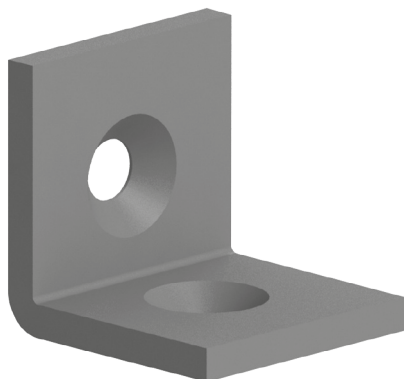

**FIXAČNÍ ÚHELNÍK 40X40**

Obj. č.	Popis	g
<b>084.305.039</b>	Montáž pomocí šroubů M8, nejsou součástí dodávky	80

Materiál: černě lakovaná ocel