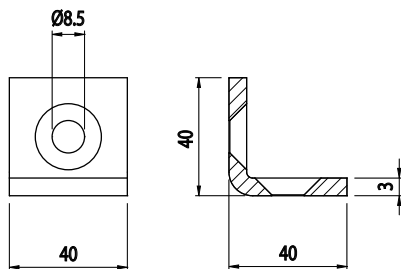

**FIXAČNÍ ÚHELNÍK 40X40**

Obj. č.	Popis	g
<b>084.305.039</b>	Montáž pomocí šroubů M8, nejsou součástí dodávky	80

Materiál: černě lakovaná ocel