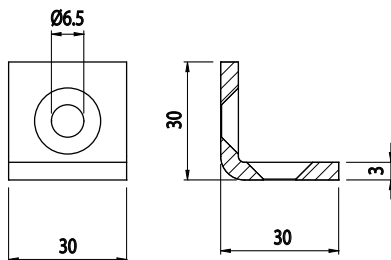

FIXAČNÍ ÚHELNÍK 30X30

Obj. č.	Popis	g
084.305.038	Montáž pomocí šroubů M6, nejsou součástí dodávky	41

Materiál: černě lakovaná ocel