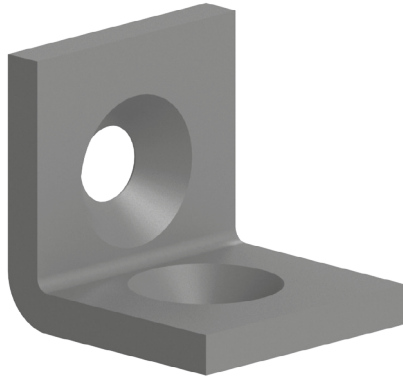

FIXAČNÍ ÚHELNÍK 20X20

Obj. č.	Popis	g
084.305.037	Montáž pomocí šroubů M5, nejsou součástí dodávky	13

Materiál: černě lakovaná ocel