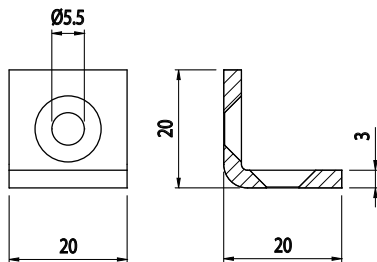

FIXAČNÍ ÚHELNÍK 20X20

Obj. č.	Popis	g
084.305.037	Montáž pomocí šroubů M5, nejsou součástí dodávky	13

Materiál: černě lakovaná ocel