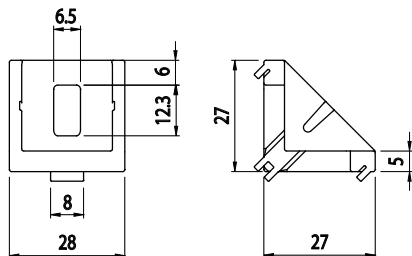

## FIXAČNÍ ÚHELNÍK 27X27

Obj. č.	Popis	g
<b>084.305.036</b>	Montáž pomocí šroubů M6x16, nejsou součástí dodávky	19

Materiál: pískovaný hliníkový odlitek

Záslepka			
			
Obj. č.	Materiál	g	Barva
<b>084.206.008</b>	PA	6	■
<b>084.206.008G</b>	PA	6	■