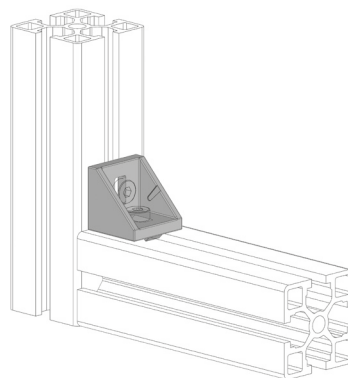

## FIXAČNÍ ÚHELNÍK 27X27

Obj. č.	Popis	g
<b>084.305.036</b>	Montáž pomocí šroubů M6x16, nejsou součástí dodávky	19

Materiál: pískovaný hliníkový odlitek

Záslepka			
			
Obj. č.	Materiál	g	Barva
<b>084.206.008</b>	PA	6	■
<b>084.206.008G</b>	PA	6	■