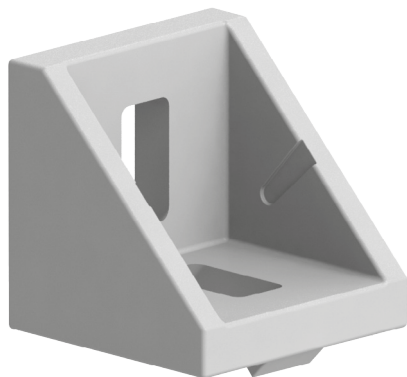

## FIXAČNÍ ÚHELNÍK 27X27

Obj. č.	Popis	g
<b>084.305.036</b>	Montáž pomocí šroubů M6x16, nejsou součástí dodávky	19

Materiál: pískovaný hliníkový odlitek

Záslepka			
			
Obj. č.	Materiál	g	Barva
<b>084.206.008</b>	PA	6	■
<b>084.206.008G</b>	PA	6	■