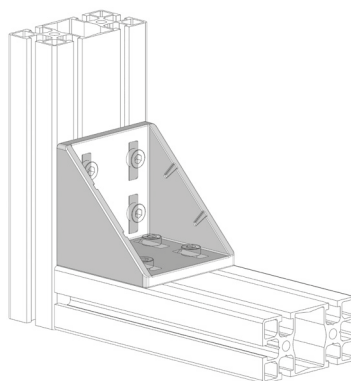

FIXAČNÍ ÚHELNÍK 86X86

Obj. č.	Popis	g
084.305.034	Montáž pomocí šroubů M8x20, nejsou součástí dodávky	350

Materiál: pískovaný hliníkový odlitek

Záslepka			
			
Obj. č.	Materiál	g	Barva
084.206.006	PA	30	■