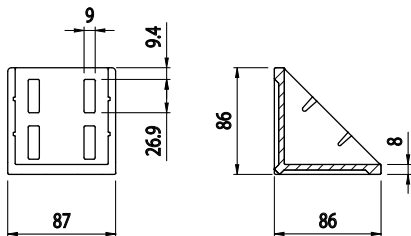

FIXAČNÍ ÚHELNÍK 86X86

Obj. č.	Popis	g
084.305.034	Montáž pomocí šroubů M8x20, nejsou součástí dodávky	350

Materiál: pískovaný hliníkový odlitek

Záslepka			
			
Obj. č.	Materiál	g	Barva
084.206.006	PA	30	■