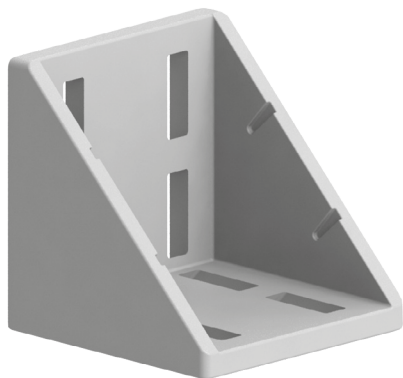

FIXAČNÍ ÚHELNÍK 86X86

Obj. č.	Popis	g
084.305.034	Montáž pomocí šroubů M8x20, nejsou součástí dodávky	350

Materiál: pískovaný hliníkový odlitek

Záslepka			
			
Obj. č.	Materiál	g	Barva
084.206.006	PA	30	■