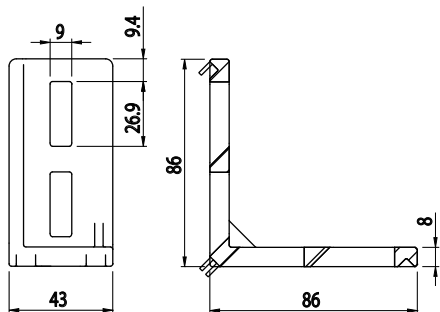

FIXAČNÍ ÚHELNÍK 43X86

Obj. č.	Popis	g
084.305.033	Montáž pomocí šroubů M8x20, nejsou součástí dodávky	160

Materiál: pískovaný hliníkový odlitek

Záslepka			
			
Obj. č.	Materiál	g	Barva
084.206.005	PA	34	■