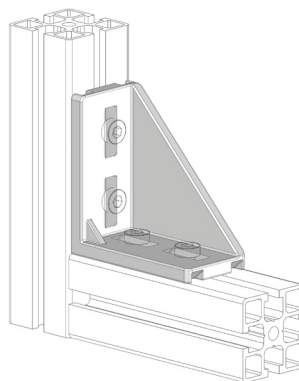

FIXAČNÍ ÚHELNÍK 43X86

Obj. č.	Popis	g
084.305.033	Montáž pomocí šroubů M8x20, nejsou součástí dodávky	160

Materiál: pískovaný hliníkový odlitek

Záslepka			
			
Obj. č.	Materiál	g	Barva
084.206.005	PA	34	■