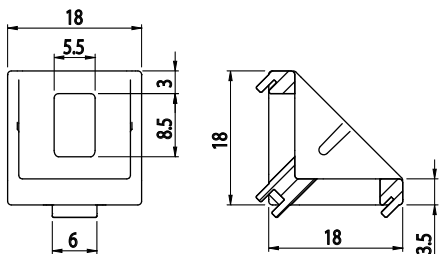

FIXAČNÍ ÚHELNÍK 18X18

Obj. č.	Popis	g
084.305.032	Montáž pomocí šroubů M5x12, nejsou součástí dodávky	5

Materiál: pískovaný hliníkový odlitek

Záslepka			
			
Obj. č.	Materiál	g	Barva
084.206.007	PA	3	■
084.206.007G	PA	3	■