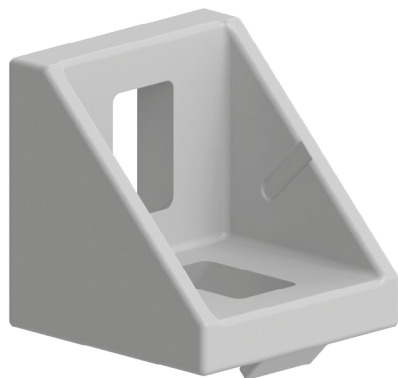

FIXAČNÍ ÚHELNÍK 18X18

Obj. č.	Popis	g
084.305.032	Montáž pomocí šroubů M5x12, nejsou součástí dodávky	5

Materiál: pískovaný hliníkový odlitek

Záslepka			
			
Obj. č.	Materiál	g	Barva
084.206.007	PA	3	■
084.206.007G	PA	3	■