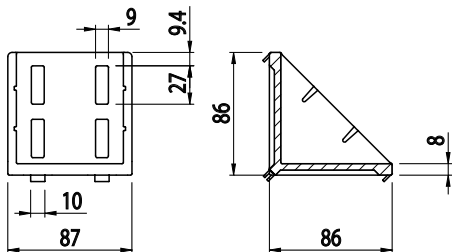

ÚHELNÍK FIXAČNÍ 86X86

Obj. č.	Popis	g
084.305.030	Montáž pomocí šroubů M8x20, nejsou součástí dodávky	334

Materiál: pískově otryskaný hliníkový odlitek

Záslepka			
Obj. č.	Materiál	g	Barva
084.206.006	PA	30	■