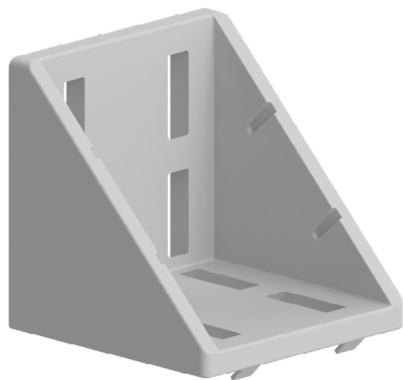

ÚHELNÍK FIXAČNÍ 86X86

Obj. č.	Popis	g
084.305.030	Montáž pomocí šroubů M8x20, nejsou součástí dodávky	334

Materiál: pískově otryskaný hliníkový odlitek

Záslepka			
Obj. č.	Materiál	g	Barva
084.206.006	PA	30	■