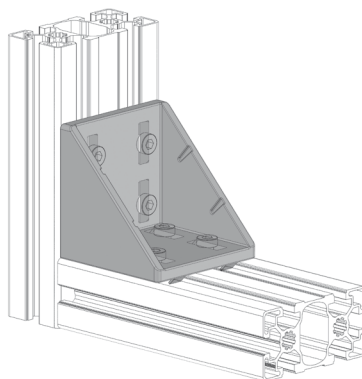

ÚHELNÍK FIXAČNÍ 86X86

Obj. č.	Popis	g
084.305.030	Montáž pomocí šroubů M8x20, nejsou součástí dodávky	334

Materiál: pískově otryskaný hliníkový odlitek

Záslepka			
Obj. č.	Materiál	g	Barva
084.206.006	PA	30	■