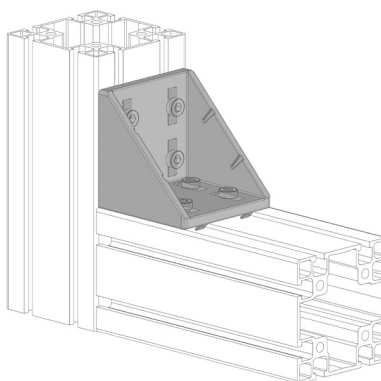

## FIXAČNÍ ÚHELNÍK 86X86

Obj. č.	Popis	g
<b>084.305.029</b>	Montáž pomocí šroubů M8x20, nejsou součástí dodávky	334

Materiál: pískovaný hliníkový odlitek

Záslepka			
			
Obj. č.	Materiál	g	Barva
<b>084.206.006</b>	PA	30	■