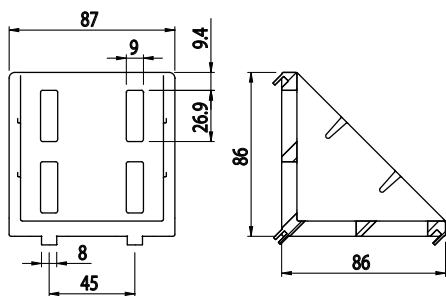

## FIXAČNÍ ÚHELNÍK 86X86

Obj. č.	Popis	g
<b>084.305.029</b>	Montáž pomocí šroubů M8x20, nejsou součástí dodávky	334

Materiál: pískovaný hliníkový odlitek

Záslepka			
			
Obj. č.	Materiál	g	Barva
<b>084.206.006</b>	PA	30	■