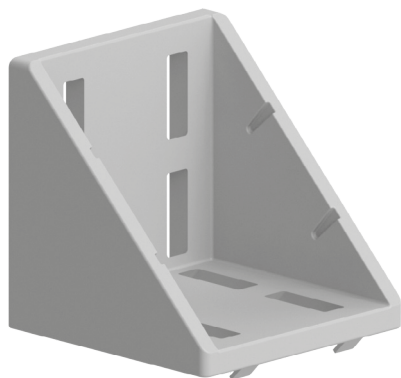

## FIXAČNÍ ÚHELNÍK 86X86

Obj. č.	Popis	g
<b>084.305.029</b>	Montáž pomocí šroubů M8x20, nejsou součástí dodávky	334

Materiál: pískovaný hliníkový odlitek

Záslepka			
			
Obj. č.	Materiál	g	Barva
<b>084.206.006</b>	PA	30	■