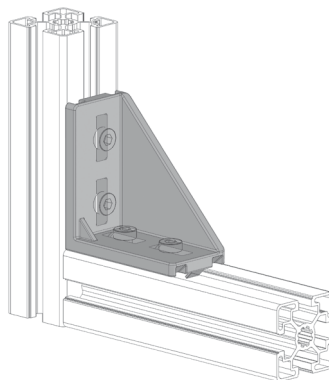

## ÚHELNÍK FIXAČNÍ 43X86

Obj. č.	Popis	g
<b>084.305.028</b>	Montáž pomocí šroubů M8x20, nejsou součástí dodávky	162

Materiál: pískově otryskaný hliníkový odlitek

Záslepka			
			
Obj. č.	Materiál	g	Barva
<b>084.206.005</b>	PA	34	■