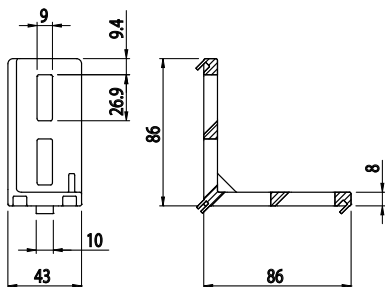

## ÚHELNÍK FIXAČNÍ 43X86

Obj. č.	Popis	g
<b>084.305.028</b>	Montáž pomocí šroubů M8x20, nejsou součástí dodávky	162

Materiál: pískově otryskaný hliníkový odlitek

Záslepka			
			
Obj. č.	Materiál	g	Barva
<b>084.206.005</b>	PA	34	■