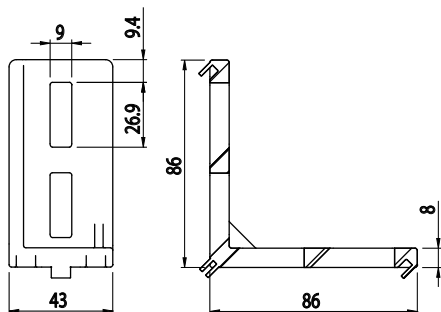

FIXAČNÍ ÚHELNÍK 43X86

Obj. č.	Popis	g
084.305.027	Montáž pomocí šroubů M8x20, nejsou součástí dodávky	162

Materiál: pískovaný hliníkový odlitek

Záslepka			
			
Obj. č.	Materiál	g	Barva
084.206.005	PA	34	■