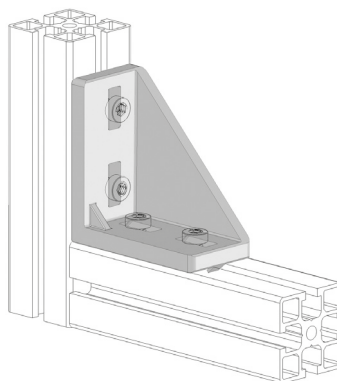

FIXAČNÍ ÚHELNÍK 43X86

Obj. č.	Popis	g
084.305.027	Montáž pomocí šroubů M8x20, nejsou součástí dodávky	162

Materiál: pískovaný hliníkový odlitek

Záslepka			
			
Obj. č.	Materiál	g	Barva
084.206.005	PA	34	■