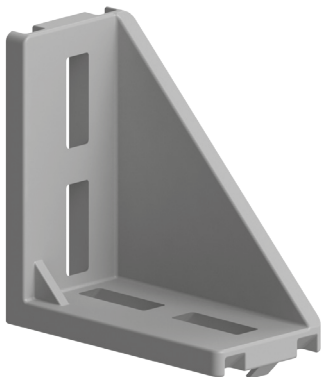

FIXAČNÍ ÚHELNÍK 43X86

Obj. č.	Popis	g
084.305.027	Montáž pomocí šroubů M8x20, nejsou součástí dodávky	162

Materiál: pískovaný hliníkový odlitek

Záslepka			
			
Obj. č.	Materiál	g	Barva
084.206.005	PA	34	■