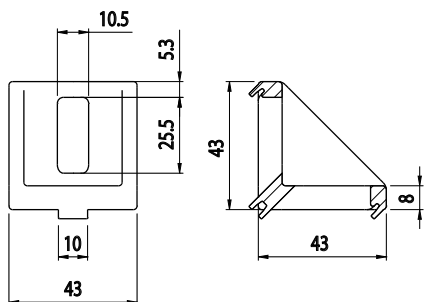

**ÚHELNÍK FIXAČNÍ 43X43**

Obj. č.	Popis	g
<b>084.305.026</b>	Montáž pomocí šroubů M8x20, nejsou součástí dodávky	56

Materiál: pískově otryskaný hliníkový odlitek

Záslepka			
			
Obj. č.	Materiál	g	Barva
<b>084.206.003</b>	PA	7	■
<b>084.206.003G</b>	PA	7	■