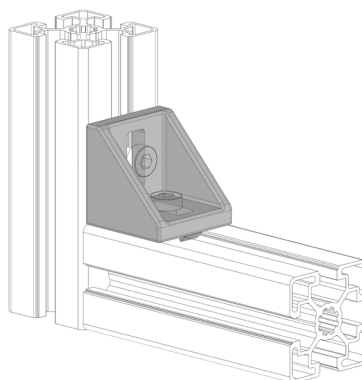

**ÚHELNÍK FIXAČNÍ 43X43**

Obj. č.	Popis	g
<b>084.305.026</b>	Montáž pomocí šroubů M8x20, nejsou součástí dodávky	56

Materiál: pískově otryskaný hliníkový odlitek

Záslepka			
			
Obj. č.	Materiál	g	Barva
<b>084.206.003</b>	PA	7	■
<b>084.206.003G</b>	PA	7	■