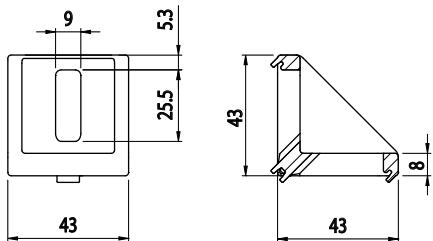

FIXAČNÍ ÚHELNÍK 43X43

Obj. č.	Popis	g
084.305.025	Montáž pomocí šroubů M8x20, nejsou součástí dodávky	56

Materiál: pískovaný hliníkový odlitek

Záslepka			
			
Obj. č.	Materiál	g	Barva
084.206.003	PA	7	■
084.206.003G	PA	7	■