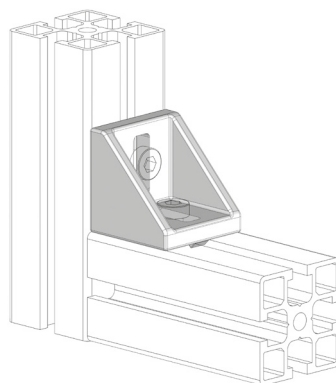

FIXAČNÍ ÚHELNÍK 43X43

Obj. č.	Popis	g
084.305.025	Montáž pomocí šroubů M8x20, nejsou součástí dodávky	56

Materiál: pískovaný hliníkový odlitek

Záslepka			
			
Obj. č.	Materiál	g	Barva
084.206.003	PA	7	■
084.206.003G	PA	7	■