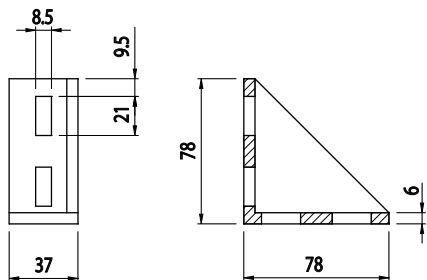

FIXAČNÍ ÚHELNÍK 37X78

Obj. č.	Popis	g
084.305.024	Montáž pomocí šroubů M8x20, nejsou součástí dodávky	115

Materiál: pískovaný hliníkový odlitek