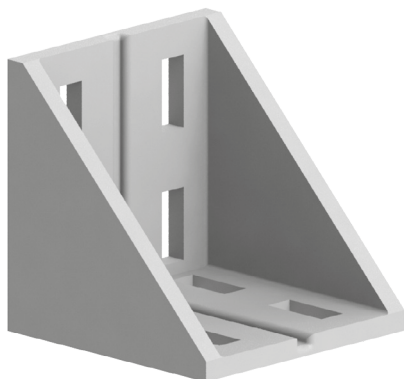

FIXAČNÍ ÚHELNÍK 78X78

Obj. č.	Popis	g
084.305.022	Montáž pomocí šroubů M8x20, nejsou součástí dodávky	234

Materiál: pískovaný hliníkový odlitek