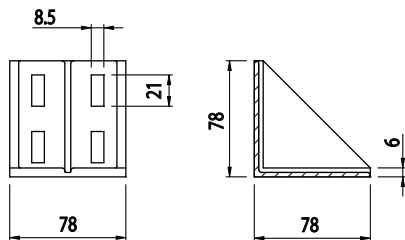

FIXAČNÍ ÚHELNÍK 78X78

Obj. č.	Popis	g
084.305.022	Montáž pomocí šroubů M8x20, nejsou součástí dodávky	234

Materiál: pískovaný hliníkový odlitek