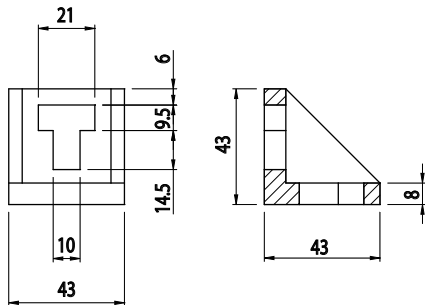

**FIXAČNÍ ÚHELNÍK 43X43**

Obj. č.	Popis	g
<b>084.305.021</b>	Montáž pomocí šroubů M8x20, nejsou součástí dodávky	60

Materiál: pískovaný hliníkový odlitek