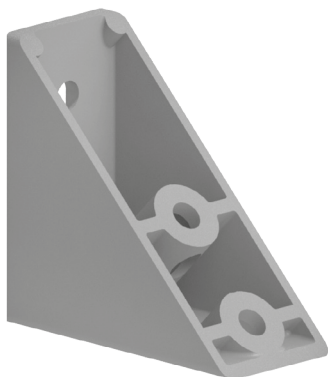

**SPOJOVACÍ ÚHELNÍK**

AC
85
40

Obj. č.	Popis	g
<b>084.305.018</b>	Pro spojování profilů 40x80 pod úhlem 45°	350

Materiál: odlévaný zinek