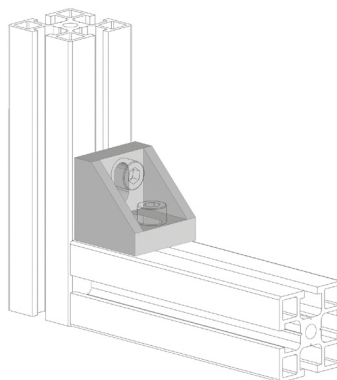

FIXAČNÍ ÚHELNÍK 27X27

Obj. č.	Popis	g
084.305.010	Montáž pomocí šroubů M6x16, nejsou součástí dodávky	29

Materiál: pískovaný hliníkový odlitek

Záslepka			
			
Obj. č.	Materiál	g	Barva
084.206.008	PA	6	■
084.206.008G	PA	6	■