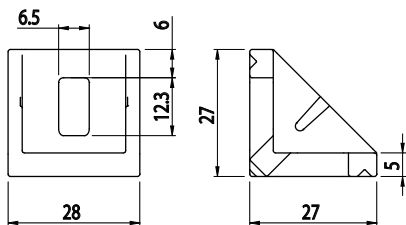

FIXAČNÍ ÚHELNÍK 27X27

Obj. č.	Popis	g
084.305.010	Montáž pomocí šroubů M6x16, nejsou součástí dodávky	29

Materiál: pískovaný hliníkový odlitek

Záslepka			
			
Obj. č.	Materiál	g	Barva
084.206.008	PA	6	■
084.206.008G	PA	6	■