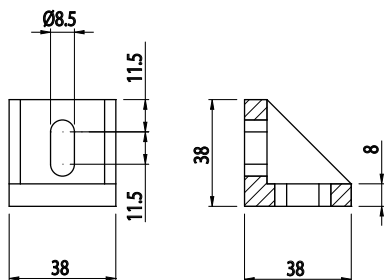

FIXAČNÍ ÚHELNÍK 38X38

Obj. č.	Popis	g
084.305.009	Montáž pomocí šroubů M8x20, nejsou součástí dodávky	50

Materiál: pískovaný hliníkový odlitek