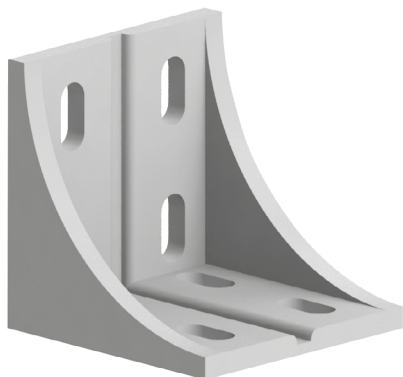

FIXAČNÍ ÚHELNÍK 59X59

Obj. č.	Popis	g
084.305.008	Montáž pomocí šroubů M6x16, nejsou součástí dodávky	93

Materiál: pískovaný hliníkový odlitek