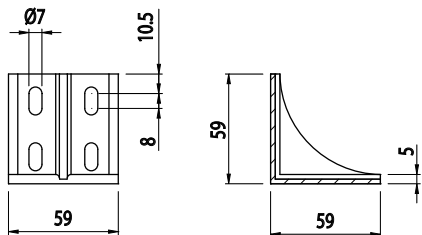

FIXAČNÍ ÚHELNÍK 59X59

Obj. č.	Popis	g
084.305.008	Montáž pomocí šroubů M6x16, nejsou součástí dodávky	93

Materiál: pískovaný hliníkový odlitek