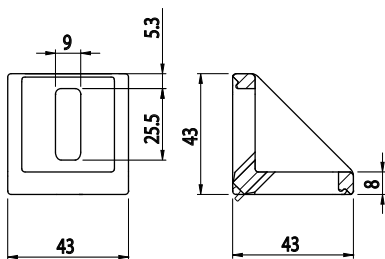

FIXAČNÍ ÚHELNÍK 43X43

Obj. č.	Popis	g
084.305.003	Montáž pomocí šroubů M8x20, nejsou součástí dodávky	60

Materiál: pískovaný hliníkový odlitek

Záslepka			
			
Obj. č.	Materiál	g	Barva
084.206.003	PA	7	■
084.206.003G	PA	7	■