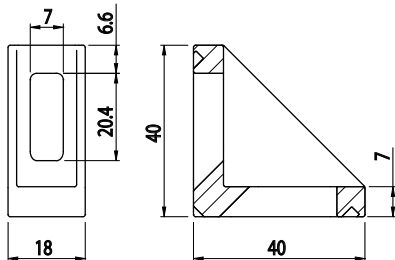

FIXAČNÍ ÚHELNÍK 18X40

Obj. č.	Popis	g
084.305.001	Montáž pomocí šroubů M6, nejsou součástí dodávky	20

Materiál: pískovaný hliníkový odlitek

Záslepka			
			
Obj. č.	Materiál	g	Barva
084.206.001	PA	3	■
084.206.001G	PA	3	■