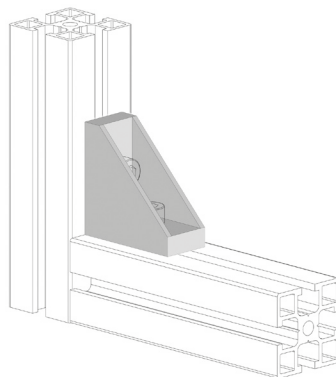

FIXAČNÍ ÚHELNÍK 18X40

Obj. č.	Popis	g
084.305.001	Montáž pomocí šroubů M6, nejsou součástí dodávky	20

Materiál: pískovaný hliníkový odlitek

Záslepka			
			
Obj. č.	Materiál	g	Barva
084.206.001	PA	3	■
084.206.001G	PA	3	■