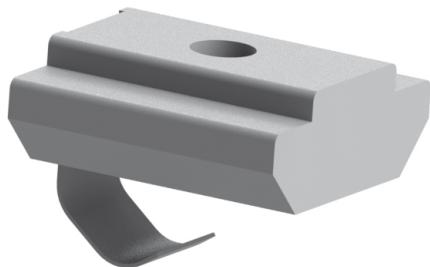

**OBDELNÍKOVÉ KLADÍVKOVÉ MATICE  
S PRUŽINOU DO DRÁŽEK PROFILŮ**
**NOVINKA**

Obj. č.	Popis	g
<b>084.302.119</b>	M4	18
<b>084.302.120</b>	M5	17
<b>084.302.121</b>	M6	17
<b>084.302.122</b>	M8	16

Materiál: galvanizovaná ocel