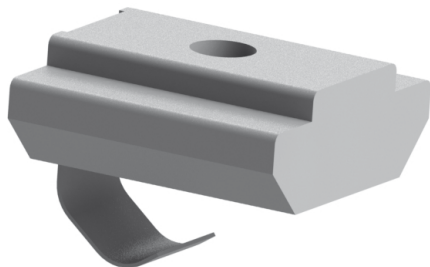

**OBDÉLNÍKOVÉ Kladívkové MATICE
S PRUŽINOU DO DRÁŽEK PROFILŮ**
NOVINKA

Obj. č.	Popis	g
084.302.119	M4	18
084.302.120	M5	17
084.302.121	M6	17
084.302.122	M8	16

Materiál: galvanizovaná ocel