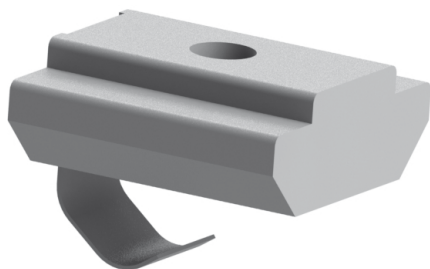

**OBDELNÍKOVÉ KLADÍVKOVÉ MATICE
S PRUŽINOU DO DRÁŽEK PROFILŮ**
NOVINKA

Obj. č.	Popis	g
084.302.119	M4	18
084.302.120	M5	17
084.302.121	M6	17
084.302.122	M8	16

Materiál: galvanizovaná ocel