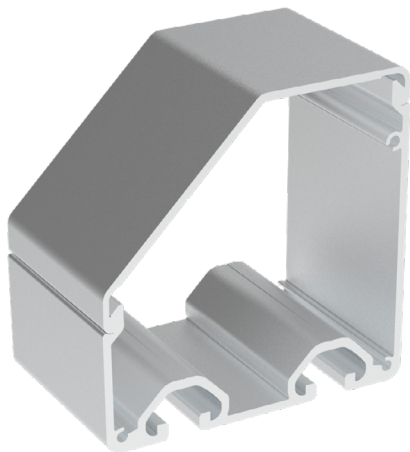

**PROFILY PRO KABELOVÉ VEDENÍ**
**NOVINKA**

Obj. č.	Popis	kg/m
<b>084.114.027</b>	Profil pro kabelové vedení	1,55
<b>084.114.028</b>	Kryt profilu pro kabelové vedení	0,61

Materiál: anodizovaný hliník  
 Barva: přírodní  
 Délka profilu: 6,040 m

Záslepka			
			
Obj. č.	Materiál	g	Barva
<b>084.201.095</b>	ALL	45	■