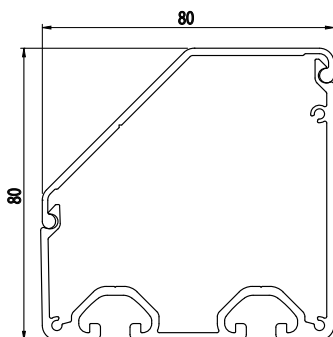

**PROFILY PRO KABELOVÉ VEDENÍ**
**NOVINKA**

Obj. č.	Popis	kg/m
<b>084.114.027</b>	Profil pro kabelové vedení	1,55
<b>084.114.028</b>	Kryt profilu pro kabelové vedení	0,61

Materiál: anodizovaný hliník  
 Barva: přírodní  
 Délka profilu: 6,040 m

Záslepka			
			
Obj. č.	Materiál	g	Barva
<b>084.201.095</b>	ALL	45	■