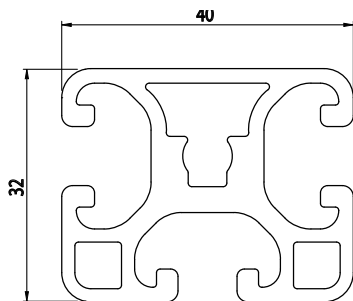

32x40

NOVINKA

Obj. č.	lx cm ⁴	ly cm ⁴	wx cm ³	wy cm ³	mm ²	kg/m
084.114.026	5,07	7,08	3,12	3,14	497,7	1,34

Materiál: anodizovaný hliník
 Barva: přírodní
 Délka profilu: 6,040 m

Záslepka			
			
Obj. č.	Materiál	g	Barva
084.201.094	PA	3,5	■