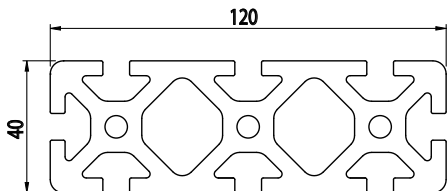

40x120

NOVINKA

Obj. č.	lx cm ⁴	ly cm ⁴	wx cm ³	wy cm ³	mm ²	kg/m
084.114.014	40,19	322,7	20,1	53,8	2417,8	5,11

Materiál: anodizovaný hliník
 Barva: přírodní
 Délka profilu: 6,040 m

Záslepka			
			
Obj. č.	Materiál	g	Barva
084.201.093	PA	15	■
084.201.093G	PA	15	■