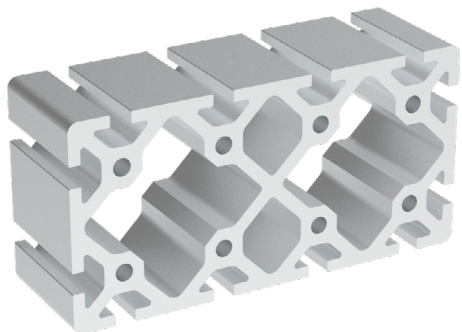

80x160
NOVINKA

Obj. č.	lx cm ⁴	ly cm ⁴	wx cm ³	wy cm ³	mm ²	kg/m
084.114.017	352,65	1 189,9	88,16	148,74	4773,7	12,9

Materiál: anodizovaný hliník
 Barva: přírodní
 Délka profilu: 6,040 m

Záslepka			
			
Obj. č.	Materiál	g	Barva
084.201.092	PA	50	■
084.201.092G	PA	50	■