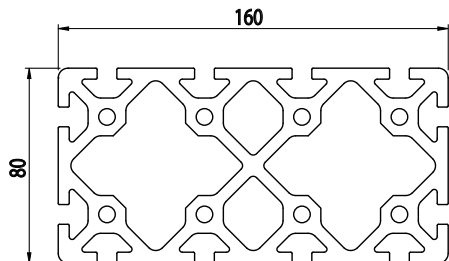

80x160
NOVINKA

Obj. č.	lx cm ⁴	ly cm ⁴	wx cm ³	wy cm ³	mm ²	kg/m
084.114.017	352,65	1 189,9	88,16	148,74	4773,7	12,9

Materiál: anodizovaný hliník
 Barva: přírodní
 Délka profilu: 6,040 m

Záslepka			
			
Obj. č.	Materiál	g	Barva
084.201.092	PA	50	■
084.201.092G	PA	50	■