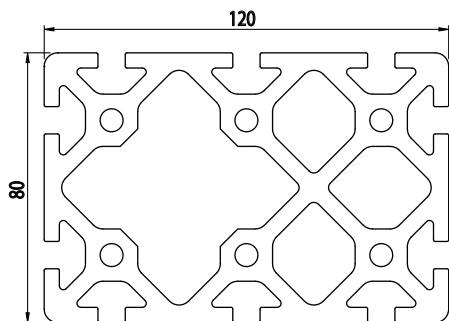

80x120

NOVINKA

Obj. č.	lx cm ⁴	ly cm ⁴	wx cm ³	wy cm ³	mm ²	kg/m
084.114.016	270,1	564,7	67,5	94,1	3874	10,46

Materiál: anodizovaný hliník
 Barva: přírodní
 Délka profilu: 6,040 m

Záslepka			
			
Obj. č.	Materiál	g	Barva
084.201.090	PA	29	■
084.201.090G	PA	29	■