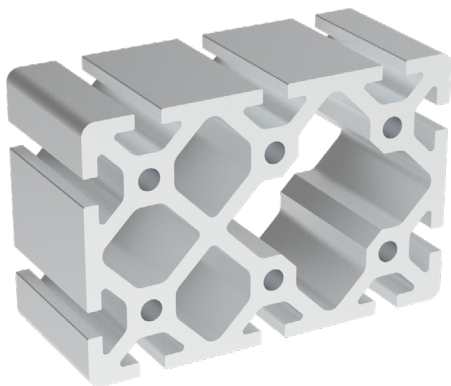

80x120

NOVINKA

Obj. č.	lx cm ⁴	ly cm ⁴	wx cm ³	wy cm ³	mm ²	kg/m
084.114.016	270,1	564,7	67,5	94,1	3874	10,46

Materiál: anodizovaný hliník
 Barva: přírodní
 Délka profilu: 6,040 m

Záslepka			
			
Obj. č.	Materiál	g	Barva
084.201.090	PA	29	■
084.201.090G	PA	29	■