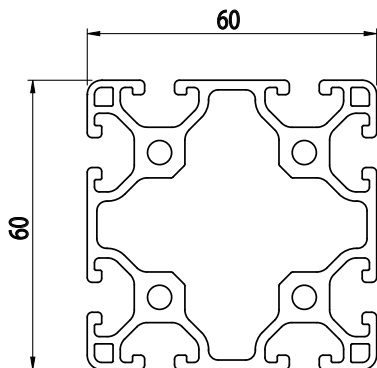

60x60

NOVINKA

Obj. č.	lx cm ⁴	ly cm ⁴	wx cm ³	wy cm ³	mm ²	kg/m
084.117.003	38,5	38,5	12,84	12,84	968	2,61

Materiál: anodizovaný hliník
 Barva: přírodní
 Délka profilu: 6,040 m

Záslepka

Obj. č.	Materiál	g	Barva
084.201.089	PA	9	■
084.201.089G	PA	9	■