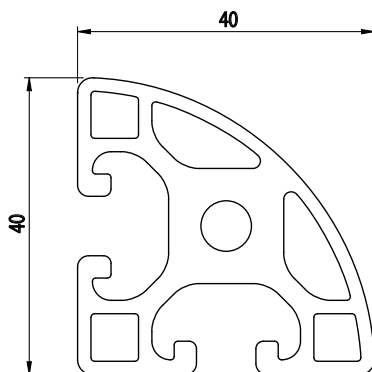

40x40
NOVINKA

Obj. č.	lx cm ⁴	ly cm ⁴	wx cm ³	wy cm ³	mm ²	kg/m
084.114.018	7,1	7,1	3,22	3,22	591	1,6

Materiál: anodizovaný hliník
 Barva: přírodní
 Délka profilu: 6,040 m

Záslepka			
			
Obj. č.	Materiál	g	Barva
084.201.088	PA	4	■
084.201.088G	PA	4	■