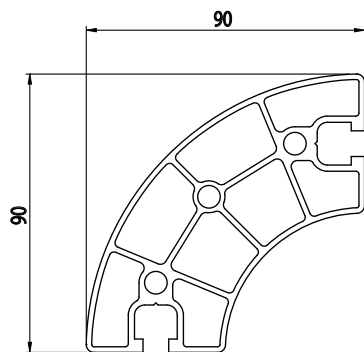

90X90

NOVINKA

AC
85
45

Obj. č.	lx cm ⁴	ly cm ⁴	wx cm ³	wy cm ³	mm ²	kg/m
084.101.086	75,2	75,2	12,4	12,4	1145,26	3,09

Materiál: anodizovaný hliník
 Barva: přírodní
 Délka profilu: 6,040 m

Záslepka			
			
Obj. č.	Materiál	g	Barva
084.201.086	PA	11,3	■
084.201.086G	PA	11,3	■