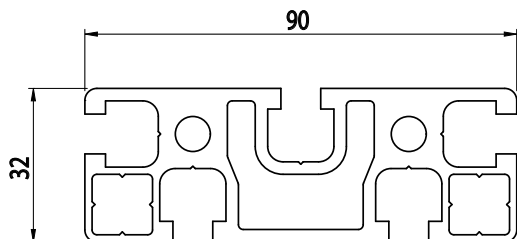

32X90
NOVINKA

Obj. č.	lx cm ⁴	ly cm ⁴	wx cm ³	wy cm ³	mm ²	kg/m
084.101.081	71,35	11,73	15,86	7,33	1076	2,9

Materiál: anodizovaný hliník
 Barva: přírodní
 Délka profilu: 6,040 m

Záslepka			
			
Obj. č.	Materiál	g	Barva
084.201.085	PA	8	■
084.201.085G	PA	8	■