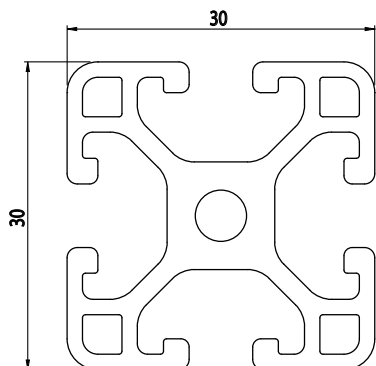

## 30x30

Obj. č.	lx cm <sup>4</sup>	ly cm <sup>4</sup>	wx cm <sup>3</sup>	wy cm <sup>3</sup>	mm <sup>2</sup>	kg/m
<b>084.117.001</b>	2,95	2,95	1,97	1,97	346,86	0,94

Materiál: anodizovaný hliník  
 Barva: přírodní  
 Délka profilu: 6,040 m

Záslepka			
			
Obj. č.	Materiál	g	Barva
<b>084.201.082</b>	PA	4	■
<b>084.201.082G</b>	PA	4	■