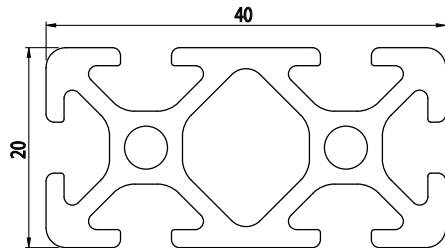

20x40

Obj. č.	lx cm ⁴	ly cm ⁴	wx cm ³	wy cm ³	mm ²	kg/m
084.116.002	1,41	5,15	1,41	2,58	330,6	0,89

Materiál: anodizovaný hliník
 Barva: přírodní
 Délka profilu: 6,040 m

Záslepka			
			
Obj. č.	Materiál	g	Barva
084.201.081	PA	5	■