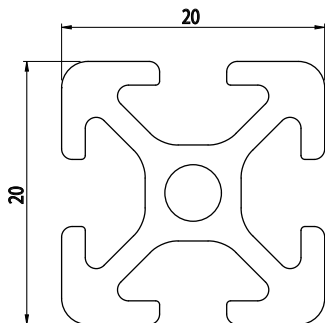

20x20

| Obj. č. | lx cm ⁴ | ly cm ⁴ | wx cm ³ | wy cm ³ | mm ² | kg/m |
|--------------------|--------------------|--------------------|--------------------|--------------------|-----------------|------|
| 084.116.001 | 0,75 | 0,75 | 0,75 | 0,75 | 183,13 | 0,49 |

Materiál: anodizovaný hliník
 Barva: přírodní
 Délka profilu: 6,040 m

| Záslepka | | | |
|---|----------|---|-------|
|  | | | |
| Obj. č. | Materiál | g | Barva |
| 084.201.080 | PA | 3 | ■ |