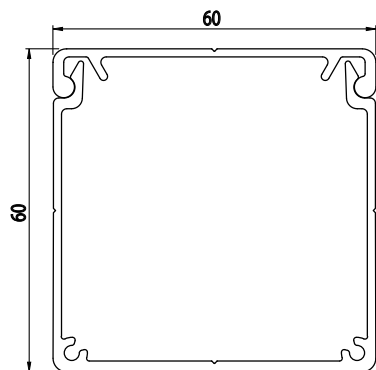

PROFILY PRO KABELOVÉ VEDENÍ

Obj. č.	Popis	kg/m
084.101.078	Profil pro kabelové vedení	0,87
084.101.079	Kryt profilu pro kabelové vedení	0,39

Materiál: anodizovaný hliník
 Barva: přírodní
 Délka profilu: 6,040 m

Záslepka			
			
Obj. č.	Materiál	g	Barva
084.201.079	ALL	19	■